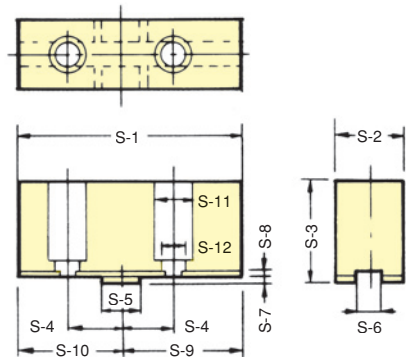

CHUCK

スクロールチャック用ソフトジョー Soft Jaws for Scroll Chuck SBS series

型式表示 Description of Model

SBS06

チャックサイズを表す。Chuck sizes
スクロールチャックソフトジョーを表す。
Soft jaw of scroll chuck

■ ソフトジョー兼用表 Combination Table for Soft Jaws

ソフトジョー型式 Soft jaw type	適応チャック型式 Adaptive chuck model
SBS03	SC-3F
SBS04	SC-4F
SBS05	SC-5F
SBS06	JN06T, JN06RA5
SBS07	JN07T, JN07RA5, JN08RA6, JT07
SBS09	JN09T, JN09RA6, JT09
SBS10	JN10T, JN10RA6(8)
SBS12	JN12T, JN12RA6(8)

■ 寸法図 Dimensional Drawings

SBS03, SBS04, SBS05

SBS06, SBS07, SBS09, SBS10, SBS12

■ 寸法表 Dimensions

型式 TYPE	チャックサイズ Chuck size	S-1	S-2	S-3	S-4	S-5	S-6	S-7	S-8	S-9	S-10	S-11	S-12	取付ボルト Mounting bolt
SBS03	3	35	11	29	2.5	6.55	4.7	5.7	1	120°	15	7		
SBS04	4	42	14	34.5	3.5	6.55	6.2	7.2	1.5	120°	18	7		
SBS05	5	50	16	40	4	8.2	7.7	7.2	1.5	120°	20	7		
SBS06	6	75	26	38	19.05 \pm 0.1	12.68 $\begin{smallmatrix} +0.008 \\ -0.003 \end{smallmatrix}$	7.94 $\begin{smallmatrix} +0.05 \\ 0 \end{smallmatrix}$	3	3.5	41	34	14	8.5	M 8 × 20
SBS07	7	88	28	41	22.225 \pm 0.1	12.68 $\begin{smallmatrix} +0.008 \\ -0.003 \end{smallmatrix}$	7.94 $\begin{smallmatrix} +0.05 \\ 0 \end{smallmatrix}$	3	3.5	48	40	17	11	M10 × 20
SBS09	9	100	32	48	26.99 \pm 0.1	19.03 $\begin{smallmatrix} +0.009 \\ -0.004 \end{smallmatrix}$	12.7 $\begin{smallmatrix} +0.05 \\ 0 \end{smallmatrix}$	3	3.5	55	45	19	13	M12 × 25
SBS10	10	110	35	52	26.99 \pm 0.1	19.03 $\begin{smallmatrix} +0.009 \\ -0.004 \end{smallmatrix}$	12.7 $\begin{smallmatrix} +0.05 \\ 0 \end{smallmatrix}$	3	3.5	60	50	19	13	M12 × 25
SBS12	12	125	40	54	31.75 \pm 0.1	19.03 $\begin{smallmatrix} +0.009 \\ -0.004 \end{smallmatrix}$	12.7 $\begin{smallmatrix} +0.05 \\ 0 \end{smallmatrix}$	3	3.5	67.5	57.5	19	13	M12 × 25