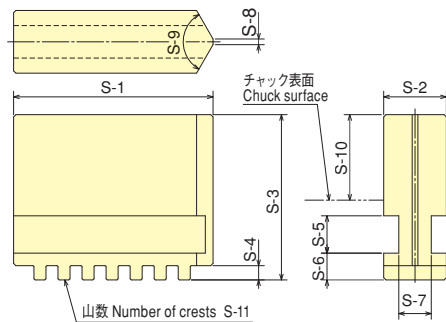

CHUCK

スクロールチャック用ソフトジョー Soft Jaws for Scroll Chuck SBS series

型式表示 Description of Model

SBS06

チャックサイズを表す。Chuck sizes
スクロールチャックソフトジョーを表す。
Soft jaw of scroll chuck

■ ソフトジョー兼用表 Combination Table for Soft Jaws

ソフトジョー型式 Soft jaw type	適応チャック型式 Adaptive chuck model
SBS03	SC-3F
SBS04	SC-4F
SBS05	SC-5F
SBS06	JN06T, JN06RA5
SBS07	JN07T, JN07RA5, JN08RA6, JT07
SBS09	JN09T, JN09RA6, JT09
SBS10	JN10T, JN10RA6(8)
SBS12	JN12T, JN12RA6(8)

■ 寸法図 Dimensional Drawings

SBS03, SBS04, SBS05

SBS06, SBS07, SBS09, SBS10, SBS12

■ 寸法表 Dimensions

型式 TYPE	チャックサイズ Chuck size	S-1	S-2	S-3	S-4	S-5	S-6	S-7	S-8	S-9	S-10	S-11	S-12	取付ボルト Mounting bolt
SBS03	3	35	11	29	2.5	6.55	4.7	5.7	1	120°	15	7		
SBS04	4	42	14	34.5	3.5	6.55	6.2	7.2	1.5	120°	18	7		
SBS05	5	50	16	40	4	8.2	7.7	7.2	1.5	120°	20	7		
SBS06	6	75	26	38	19.05 \pm 0.1	12.68 $\begin{smallmatrix} +0.008 \\ -0.003 \end{smallmatrix}$	7.94 $\begin{smallmatrix} +0.05 \\ 0 \end{smallmatrix}$	3	3.5	41	34	14	8.5	M 8 × 20
SBS07	7	88	28	41	22.225 \pm 0.1	12.68 $\begin{smallmatrix} +0.008 \\ -0.003 \end{smallmatrix}$	7.94 $\begin{smallmatrix} +0.05 \\ 0 \end{smallmatrix}$	3	3.5	48	40	17	11	M10 × 20
SBS09	9	100	32	48	26.99 \pm 0.1	19.03 $\begin{smallmatrix} +0.009 \\ -0.004 \end{smallmatrix}$	12.7 $\begin{smallmatrix} +0.05 \\ 0 \end{smallmatrix}$	3	3.5	55	45	19	13	M12 × 25
SBS10	10	110	35	52	26.99 \pm 0.1	19.03 $\begin{smallmatrix} +0.009 \\ -0.004 \end{smallmatrix}$	12.7 $\begin{smallmatrix} +0.05 \\ 0 \end{smallmatrix}$	3	3.5	60	50	19	13	M12 × 25
SBS12	12	125	40	54	31.75 \pm 0.1	19.03 $\begin{smallmatrix} +0.009 \\ -0.004 \end{smallmatrix}$	12.7 $\begin{smallmatrix} +0.05 \\ 0 \end{smallmatrix}$	3	3.5	67.5	57.5	19	13	M12 × 25