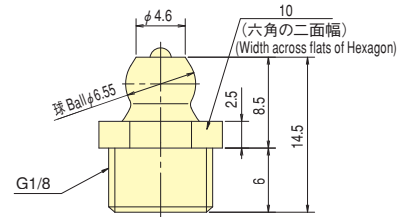

CHUCK

チャックグリース Chuck Grease グリースニップル Grease Nipple

61S403879

A M6 細目 Fine screw thread
(M6×0.75)

WA-100

■ グリースニップル挿入部 座グリ径 Grease nipple details

チャック型式 Model	座グリ径 Counterbore dia.	グリースニップル型式(図番) Grease nipple type (DWG No.)
BRO6/BRT06	φ15	61S403879
BRO8/BRT08	φ15	A M6 細目 Fine screw thread
BR10/BRT10	φ15	A M6 細目 Fine screw thread
BR12/BRT12	φ15	A M6 細目 Fine screw thread
B-204/BT204	φ12	61S403879
B-205/BT205	φ12	61S403879
B-206/BT206	φ15	A M6 細目 Fine screw thread
B-208/BT208	φ15	A M6 細目 Fine screw thread
B-210/BT210	φ15	A M6 細目 Fine screw thread
B-212/BT212	φ15	A M6 細目 Fine screw thread
B-215	φ15	A M6 細目 Fine screw thread
B series	φ15	A M6 細目 Fine screw thread
BB200 series	φ15	61S403879
BS306	φ15	61S403879
BS308	φ15	A M6 細目 Fine screw thread
BS310	φ15	A M6 細目 Fine screw thread
BL/BLT series	φ15	A M6 細目 Fine screw thread
HOH-206	φ15(ボデー Body) φ15(レバー Lever)	61S403879
HOH-208	φ15(ボデー Body) φ17(レバー Lever)	61S403879, A M6
HOH-10K	φ15(ボデー Body) φ17(レバー Lever)	A M6 細目 Fine screw thread
HOH-12K	φ20(ボデー Body) φ19(レバー Lever)	A M6 細目 Fine screw thread
HOH-15K	φ15(ボデー Body) φ21(レバー Lever)	A M6 細目 Fine screw thread
QB306	φ15	61S403879
QB308	φ15	A M6 細目 Fine screw thread
QB310	φ15	A M6 細目 Fine screw thread
QB312	φ15	A M6 細目 Fine screw thread
N-04	φ15	A M6 細目 Fine screw thread
N-05	φ15	A M6 細目 Fine screw thread
N-06	φ15	A M6 細目 Fine screw thread
N-08	φ15	A M6 細目 Fine screw thread
N-10	φ15	A M6 細目 Fine screw thread
N-12	φ15	A M6 細目 Fine screw thread
N-15	φ15	A M6 細目 Fine screw thread
N-18	φ15	A M6 細目 Fine screw thread
N-21	φ15	WA-100
N-24	φ15	WA-100
NLO4	φ15	A M6 細目 Fine screw thread
NLO6	φ15	A M6 細目 Fine screw thread
NLO8	φ15	A M6 細目 Fine screw thread
NL10	φ15	A M6 細目 Fine screw thread
NL12	φ15	A M6 細目 Fine screw thread
NL18	φ15	WA-100
ML/MLT/MLV series	φ15	A M6 細目 Fine screw thread
NT series	φ15	A M6 細目 Fine screw thread
NLT series	φ15	A M6 細目 Fine screw thread
HW-08	φ24	A M6 細目 Fine screw thread
HW-10	φ14	A M6 細目 Fine screw thread
HW-12	φ14	A M6 細目 Fine screw thread
HW-15	φ17	A M6 細目 Fine screw thread