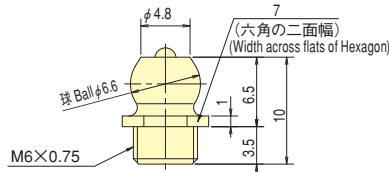

CHUCK

チャックグリース Chuck Grease グリースニップル Grease Nipple

61S403879

A M6 細目 Fine screw thread
(M6×0.75)

WA-100

■ グリースニップル挿入部 座グリ径 Grease nipple details

チャック型式 Model	座グリ径 Counterbore dia.	グリースニップル型式(図番) Grease nipple type (DWG No.)
BRO6/BRT06	φ15	61S403879
BRO8/BRT08	φ15	A M6 細目 Fine screw thread
BR10/BRT10	φ15	A M6 細目 Fine screw thread
BR12/BRT12	φ15	A M6 細目 Fine screw thread
B-204/BT204	φ12	61S403879
B-205/BT205	φ12	61S403879
B-206/BT206	φ15	A M6 細目 Fine screw thread
B-208/BT208	φ15	A M6 細目 Fine screw thread
B-210/BT210	φ15	A M6 細目 Fine screw thread
B-212/BT212	φ15	A M6 細目 Fine screw thread
B-215	φ15	A M6 細目 Fine screw thread
B series	φ15	A M6 細目 Fine screw thread
BB200 series	φ15	61S403879
BS306	φ15	61S403879
BS308	φ15	A M6 細目 Fine screw thread
BS310	φ15	A M6 細目 Fine screw thread
BL/BLT series	φ15	A M6 細目 Fine screw thread
HOH-206	φ15(ボデー Body) φ15(レバー Lever)	61S403879
HOH-208	φ15(ボデー Body) φ17(レバー Lever)	61S403879, A M6
HOH-10K	φ15(ボデー Body) φ17(レバー Lever)	A M6 細目 Fine screw thread
HOH-12K	φ20(ボデー Body) φ19(レバー Lever)	A M6 細目 Fine screw thread
HOH-15K	φ15(ボデー Body) φ21(レバー Lever)	A M6 細目 Fine screw thread
QB306	φ15	61S403879
QB308	φ15	A M6 細目 Fine screw thread
QB310	φ15	A M6 細目 Fine screw thread
QB312	φ15	A M6 細目 Fine screw thread
N-04	φ15	A M6 細目 Fine screw thread
N-05	φ15	A M6 細目 Fine screw thread
N-06	φ15	A M6 細目 Fine screw thread
N-08	φ15	A M6 細目 Fine screw thread
N-10	φ15	A M6 細目 Fine screw thread
N-12	φ15	A M6 細目 Fine screw thread
N-15	φ15	A M6 細目 Fine screw thread
N-18	φ15	A M6 細目 Fine screw thread
N-21	φ15	WA-100
N-24	φ15	WA-100
NLO4	φ15	A M6 細目 Fine screw thread
NLO6	φ15	A M6 細目 Fine screw thread
NLO8	φ15	A M6 細目 Fine screw thread
NL10	φ15	A M6 細目 Fine screw thread
NL12	φ15	A M6 細目 Fine screw thread
NL18	φ15	WA-100
ML/MLT/MLV series	φ15	A M6 細目 Fine screw thread
NT series	φ15	A M6 細目 Fine screw thread
NLT series	φ15	A M6 細目 Fine screw thread
HW-08	φ24	A M6 細目 Fine screw thread
HW-10	φ14	A M6 細目 Fine screw thread
HW-12	φ14	A M6 細目 Fine screw thread
HW-15	φ17	A M6 細目 Fine screw thread