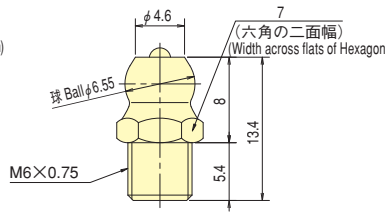

CHUCK

チャックグリース Chuck Grease グリースニップル Grease Nipple

61S403879

A M6 細目 Fine screw thread
(M6×0.75)

WA-100

■ グリースニップル挿入部 座グリ径 Grease nipple details

チャック型式 Model	座グリ径 Counterbore dia.	グリースニップル型式(図番) Grease nipple type (DWG No.)
BRO6/BRT06	φ15	61S403879
BRO8/BRT08	φ15	A M6 細目 Fine screw thread
BR10/BRT10	φ15	A M6 細目 Fine screw thread
BR12/BRT12	φ15	A M6 細目 Fine screw thread
B-204/BT204	φ12	61S403879
B-205/BT205	φ12	61S403879
B-206/BT206	φ15	A M6 細目 Fine screw thread
B-208/BT208	φ15	A M6 細目 Fine screw thread
B-210/BT210	φ15	A M6 細目 Fine screw thread
B-212/BT212	φ15	A M6 細目 Fine screw thread
B-215	φ15	A M6 細目 Fine screw thread
B series	φ15	A M6 細目 Fine screw thread
BB200 series	φ15	61S403879
BS306	φ15	61S403879
BS308	φ15	A M6 細目 Fine screw thread
BS310	φ15	A M6 細目 Fine screw thread
BL/BLT series	φ15	A M6 細目 Fine screw thread
HOH-206	φ15(ボデー Body) φ15(レバー Lever)	61S403879
HOH-208	φ15(ボデー Body) φ17(レバー Lever)	61S403879, A M6
HOH-10K	φ15(ボデー Body) φ17(レバー Lever)	A M6 細目 Fine screw thread
HOH-12K	φ20(ボデー Body) φ19(レバー Lever)	A M6 細目 Fine screw thread
HOH-15K	φ15(ボデー Body) φ21(レバー Lever)	A M6 細目 Fine screw thread
QB306	φ15	61S403879
QB308	φ15	A M6 細目 Fine screw thread
QB310	φ15	A M6 細目 Fine screw thread
QB312	φ15	A M6 細目 Fine screw thread
N-04	φ15	A M6 細目 Fine screw thread
N-05	φ15	A M6 細目 Fine screw thread
N-06	φ15	A M6 細目 Fine screw thread
N-08	φ15	A M6 細目 Fine screw thread
N-10	φ15	A M6 細目 Fine screw thread
N-12	φ15	A M6 細目 Fine screw thread
N-15	φ15	A M6 細目 Fine screw thread
N-18	φ15	A M6 細目 Fine screw thread
N-21	φ15	WA-100
N-24	φ15	WA-100
NLO4	φ15	A M6 細目 Fine screw thread
NLO6	φ15	A M6 細目 Fine screw thread
NLO8	φ15	A M6 細目 Fine screw thread
NL10	φ15	A M6 細目 Fine screw thread
NL12	φ15	A M6 細目 Fine screw thread
NL18	φ15	WA-100
ML/MLT/MLV series	φ15	A M6 細目 Fine screw thread
NT series	φ15	A M6 細目 Fine screw thread
NLT series	φ15	A M6 細目 Fine screw thread
HW-08	φ24	A M6 細目 Fine screw thread
HW-10	φ14	A M6 細目 Fine screw thread
HW-12	φ14	A M6 細目 Fine screw thread
HW-15	φ17	A M6 細目 Fine screw thread