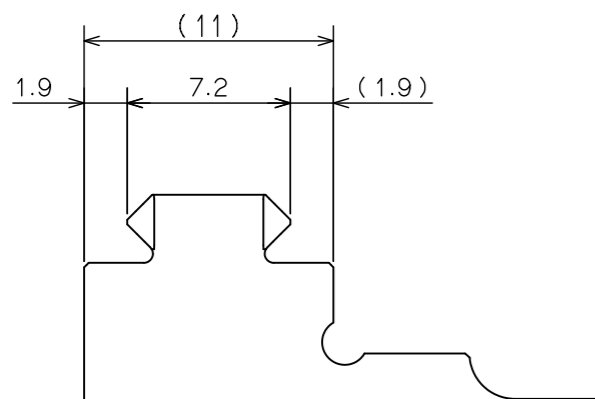

C

D

A

B

C

D

A部詳細  
DETAIL OF A  
(S=3:1)

CAREER		SCALE	TYPE	V75V13C	WEIGHT	kg
		1:1		センターリングバイス CENTERING VISE		
MANAGER	CHIEF	DRAWN BY	3RD ANGLE	ハードジョー コンビネーション HARDJAW COMBINATION		
Kitagawa Corporation		DATE		DRW NO.	61M 85	6729