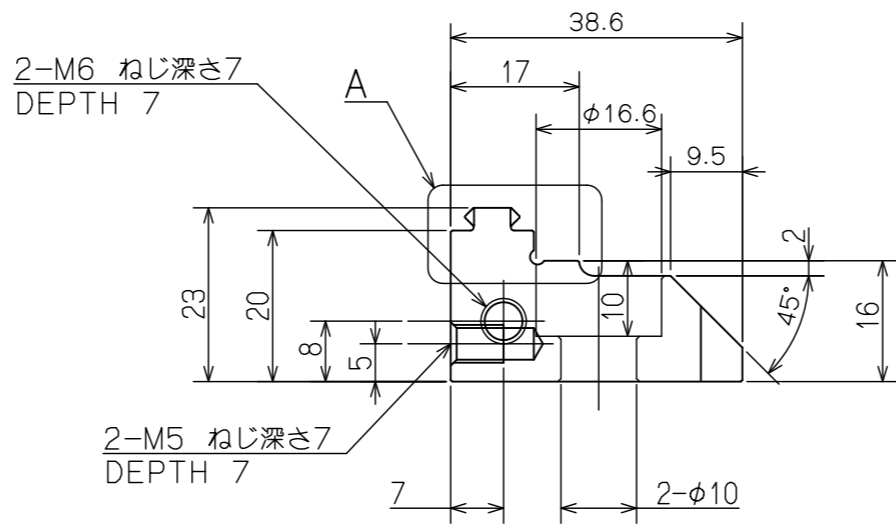

C

D

A

B

C

D

A部詳細  
DETAIL OF A  
(S=3:1)

CAREER		SCALE	TYPE	V75V13C	WEIGHT	kg
		1:1		センターリングバイス CENTERING VISE		
MANAGER	CHIEF	DRAWN BY	3RD ANGLE	ハードジョー コンビネーション HARDJAW COMBINATION		
Kitagawa Corporation		DATE		DRW NO.	61M 85	6729