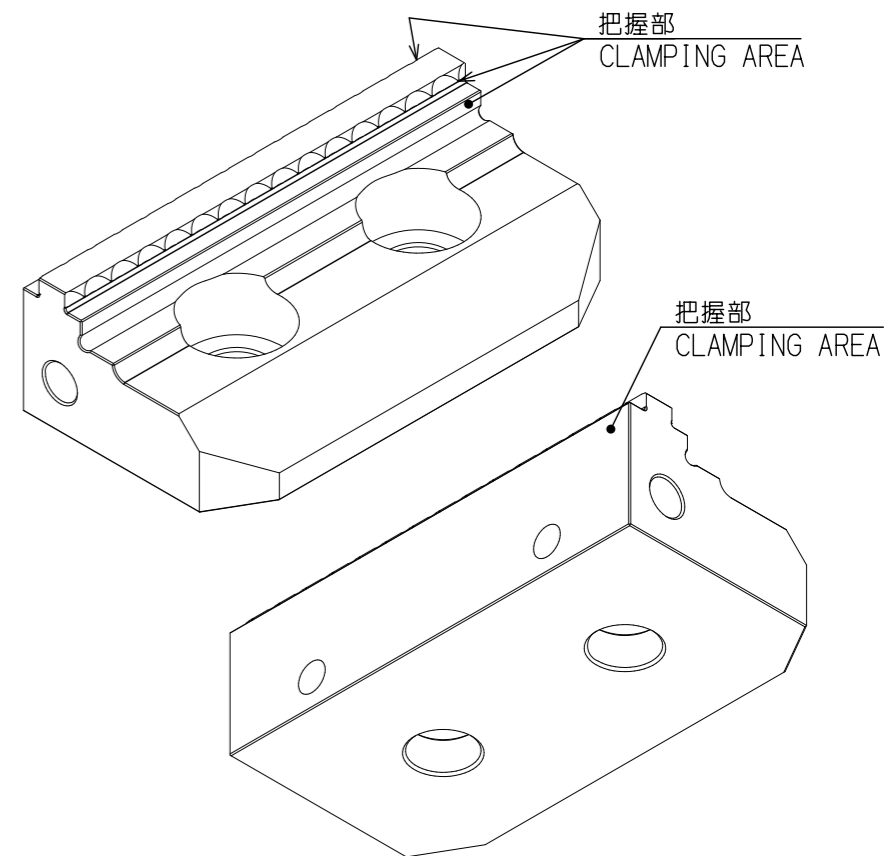

C

D

A

B

C

D

A部詳細  
DETAIL OF A  
(S=3:1)

CAREER		SCALE	TYPE	V75V13C	WEIGHT	kg
		1:1		センターリングバイス CENTERING VISE		
MANAGER	CHIEF	DRAWN BY	3RD ANGLE	ハードジョー コンビネーション HARDJAW COMBINATION		
Kitagawa Corporation		DATE		DRW NO.	61M 85	6729