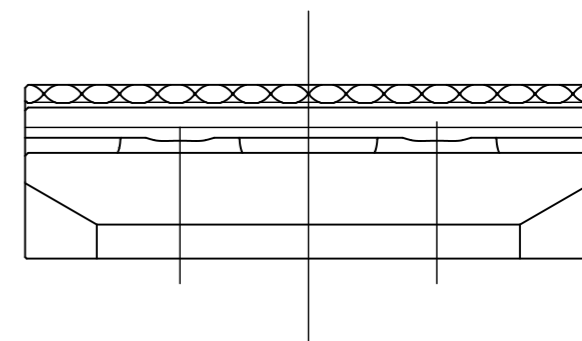

C

D

A

B

C

D

A部詳細  
DETAIL OF A  
(S=3:1)

CAREER		SCALE	TYPE	V75V13C	WEIGHT	kg
		1:1		センターリングバイス CENTERING VISE		
MANAGER	CHIEF	DRAWN BY	3RD ANGLE	ハードジョー コンビネーション HARDJAW COMBINATION		
Kitagawa Corporation		DATE		DRW NO.	61M 85	6729