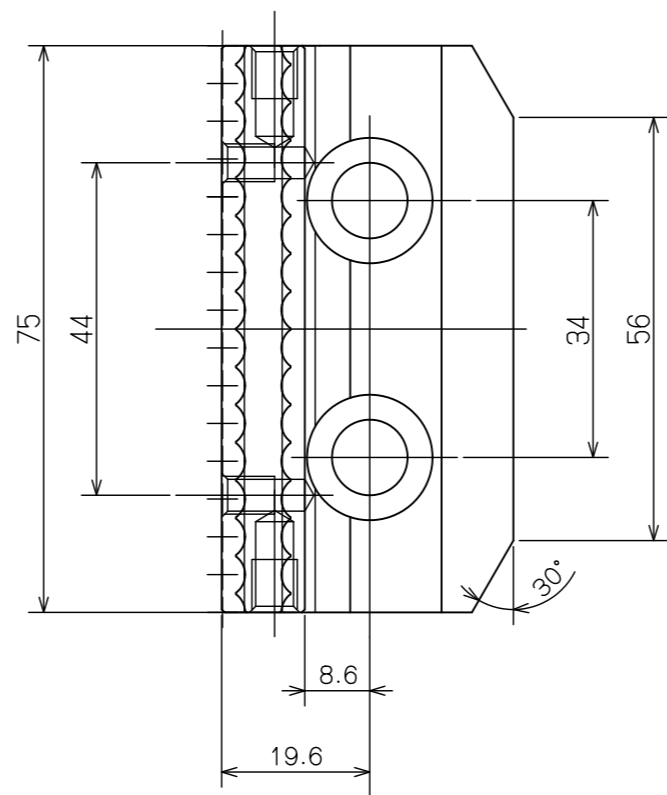

C

D

A

B

C

D

A部詳細  
DETAIL OF A  
(S=3:1)

CAREER		SCALE	TYPE	V75V13C	WEIGHT	kg
		1:1		センターリングバイス CENTERING VISE		
MANAGER	CHIEF	DRAWN BY	3RD ANGLE	ハードジョー コンビネーション HARDJAW COMBINATION		
Kitagawa Corporation		DATE		DRW NO.	61M 85	6729